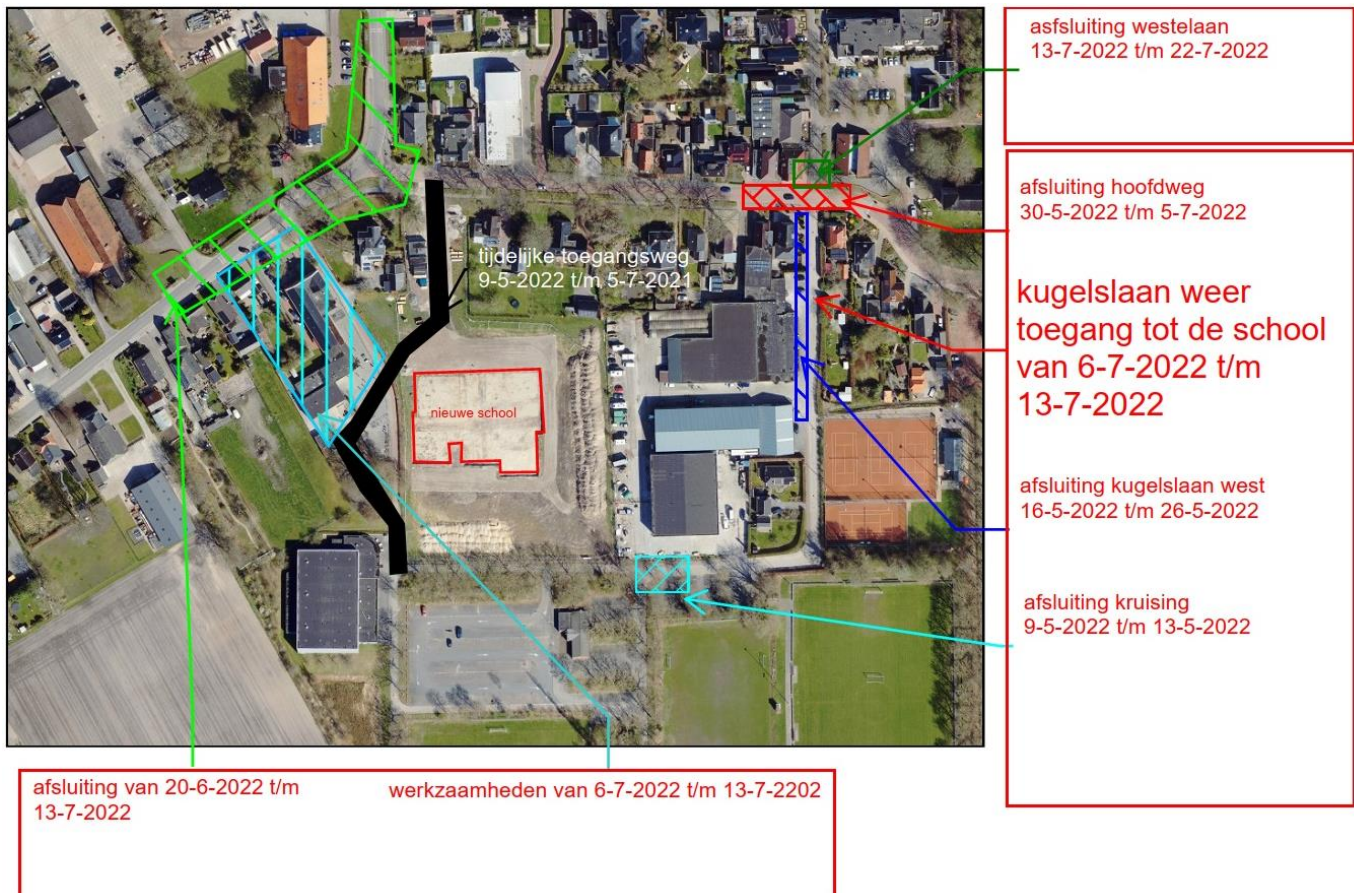

Auto's gaan dan over de tijdelijke weg en later over de nieuwe weg die wordt aangelegd. Zo houden we de fietsers en voetgangers gescheiden van de auto's. In zowel de tijdelijke als de definitieve verkeerssituatie wordt er geparkeerd op de grote parkeerplaats. De kiss n ride is alleen bedoeld om kort te stoppen om kinderen uit te laten stappen om naar school te gaan. De kiss n ride is onder schooltijd niet bedoeld om te parkeren.

Tijdens de eerste dagen naar school zullen er verkeersregelaars aanwezig zijn om iedereen te helpen de juiste route naar school te vinden.

Zie onderstaand overzicht voor alle werkzaamheden de komende periode.