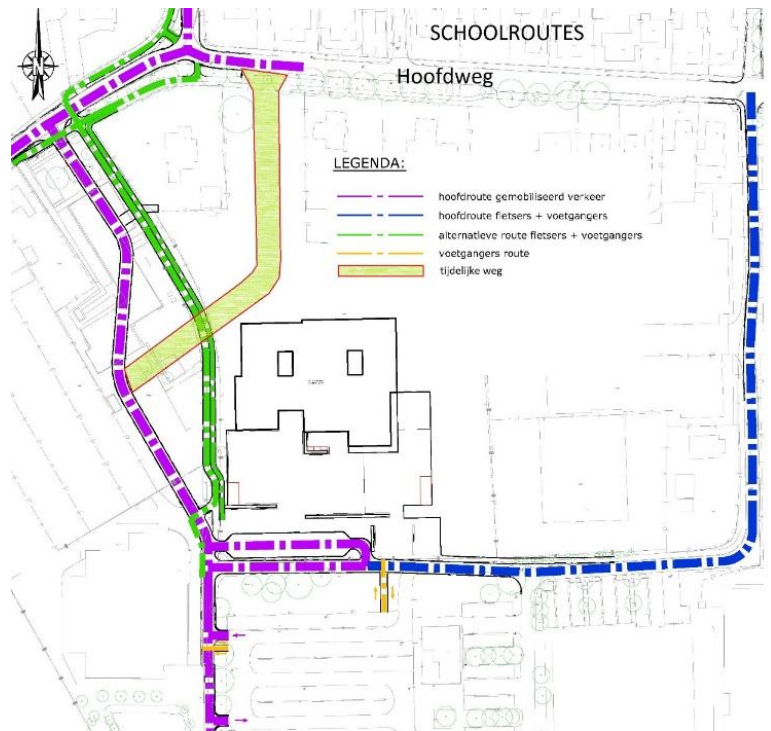

Verkeer

In de komende maanden gaat er veel gebeuren in de directe omgeving van het nieuwe kindcentrum. Maandag 9 mei is er een tijdelijke toegangsweg naar het nieuwe kindcentrum. De verkeerssituatie is voor iedereen wennen. Iedereen zal zijn of haar route naar school of kinderopvang moeten vinden. **Houd elkaar daarom goed in de gaten als je naar het nieuwe kindcentrum gaat, of dit met de auto lopend, of met de fiets is. Let op elkaar!**

Tijdelijke verkeerssituatie

In de maand mei is het de bedoeling dat iedereen via de tijdelijke weg (tegenover Modehuis Sterenborg) het gebied rondom de school en het sportpark benaderd vanwege de werkzaamheden aan de Kugelslaan. Zodra deze werkzaamheden gereed zijn gaan alleen schoolgaande fietsers en voetgangers over de Kugelslaan.