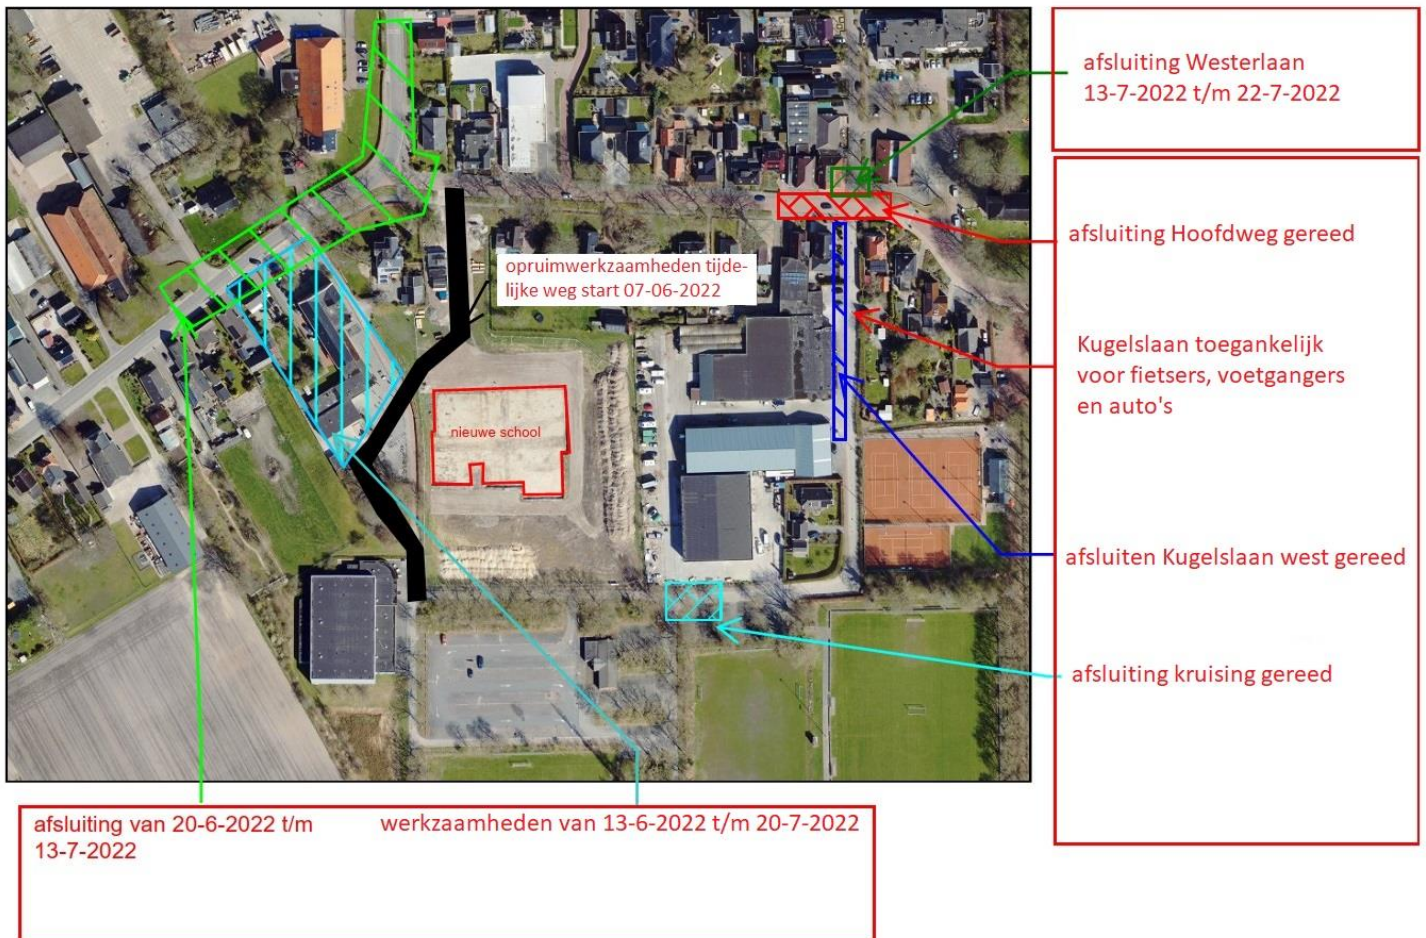

JUNI 2022

Nieuws

Op 9 mei is het nieuwe Kindcentrum Siddeburen geopend en in gebruik genomen! Samen met onder andere de kinderburgemeester en de wethouder is er een feestje gevierd en is het lintje doorgeknipt om het gebouw te openen! De werkzaamheden aan de omgeving gaan in hoog tempo door om te zorgen dat alles voor de zomervakantie klaar is. Het oude schoolgebouw van CBS de Zonnewijzer is gesloopt en de uitvoering van nieuwe weg en de afsluiting van de Hoofdweg worden voorbereid.

Verkeer

Vanaf maandag 20 mei aanstaande wordt de kruising Damsterweg - Hoofdweg afgesloten voor een periode van ongeveer drie weken. Houd de borden met de omleidingen dus goed in de gaten. Ook zullen de bushaltes verplaatst gaan worden richting Hellum als de werkzaamheden klaar zijn.

In tegenstelling tot de vorige nieuwsbrief met daarin de planning wordt de tijdelijke weg opgeruimd vanaf 7 juni in plaats van 5 juli. Deze werkzaamheden zijn zo onderhand gestart.

De Kugelslaan is klaar en is aangepast naar de nieuwe verkeerssituatie zoals deze uiteindelijk moet zijn. De komende weken is de Kugelslaan de enige toegang tot het kindcentrum, het sportpark, de Springbok en de bedrijven.